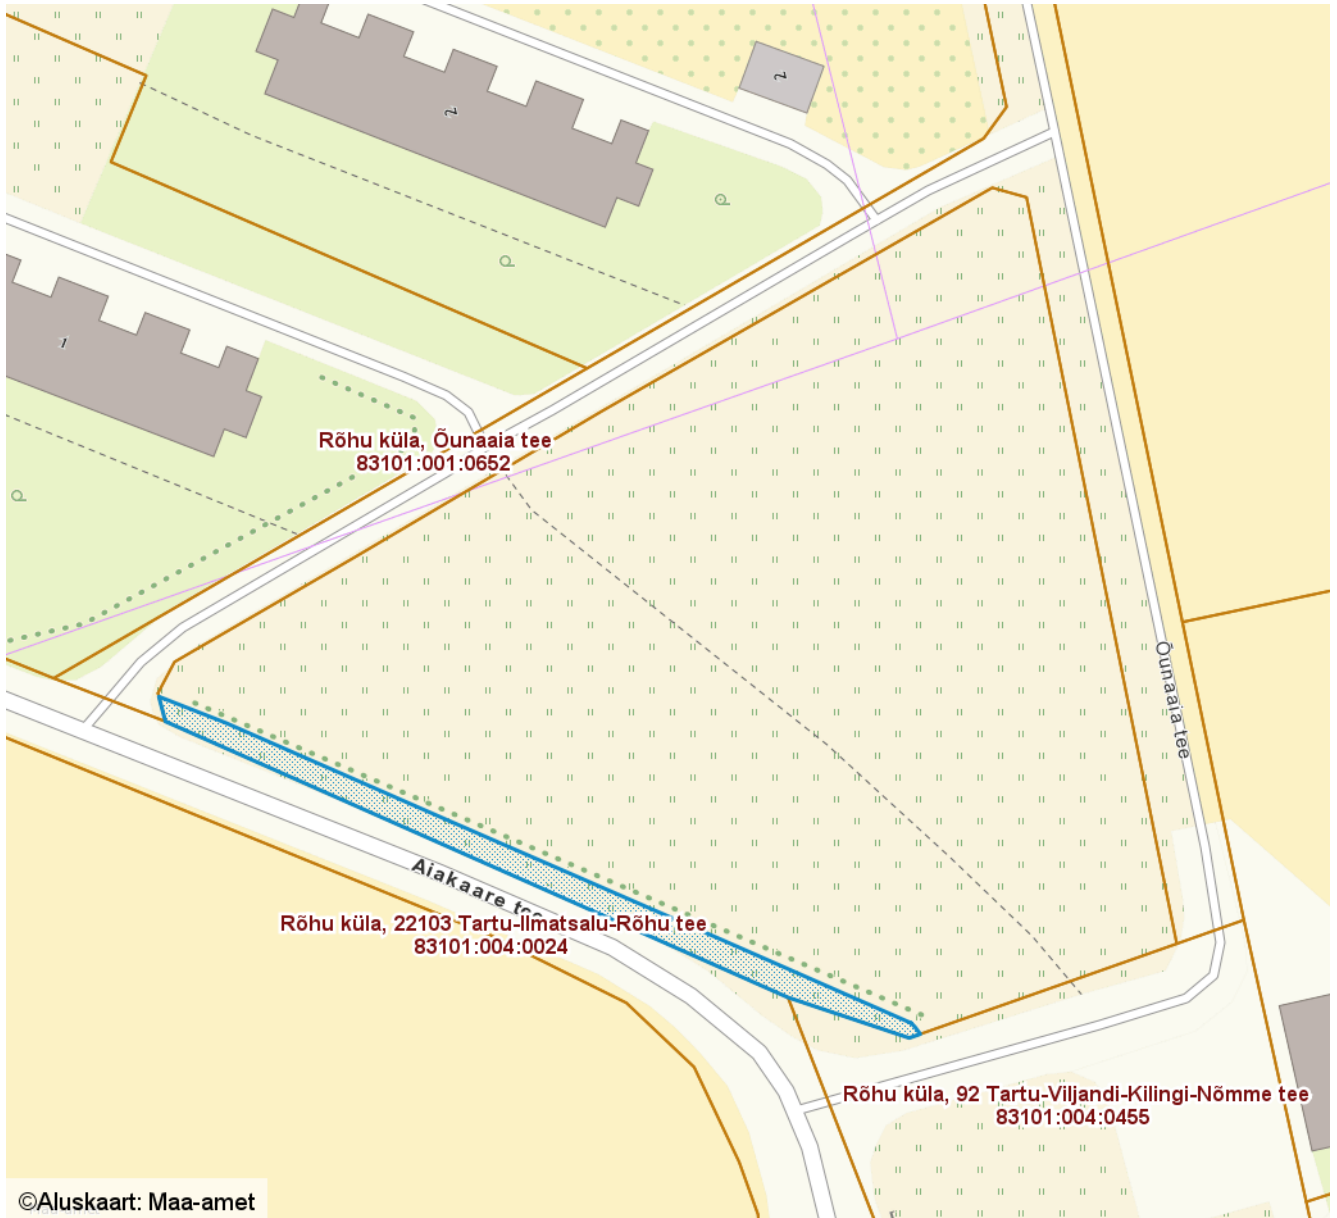

**SUNDVALDUSE ALA ASENDIPLAAN**  
**Tartu maakond, Tartu linn, Rõhu küla, Luukase (83101:004:0333)**  
**M 1 : 1000**

©Aluskaart: Maa-amet

— Sundvalduse ala 339 m<sup>2</sup>  
 (0,4 kV õhuliin ja maakaabel)

**Sundvalduse ala koordinaadid**

Nr	X	Y
1	6470568.81	647652.97
2	6470582.53	647621.77
3	6470595.54	647591.91
4	6470608.52	647562.32
5	6470611.96	647553.53
6	6470608.68	647554.40
7	6470572.21	647636.68
8	6470566.85	647652.71
9	6470567.36	647654.17
10	6470568.29	647653.47
11	6470568.29	647653.47